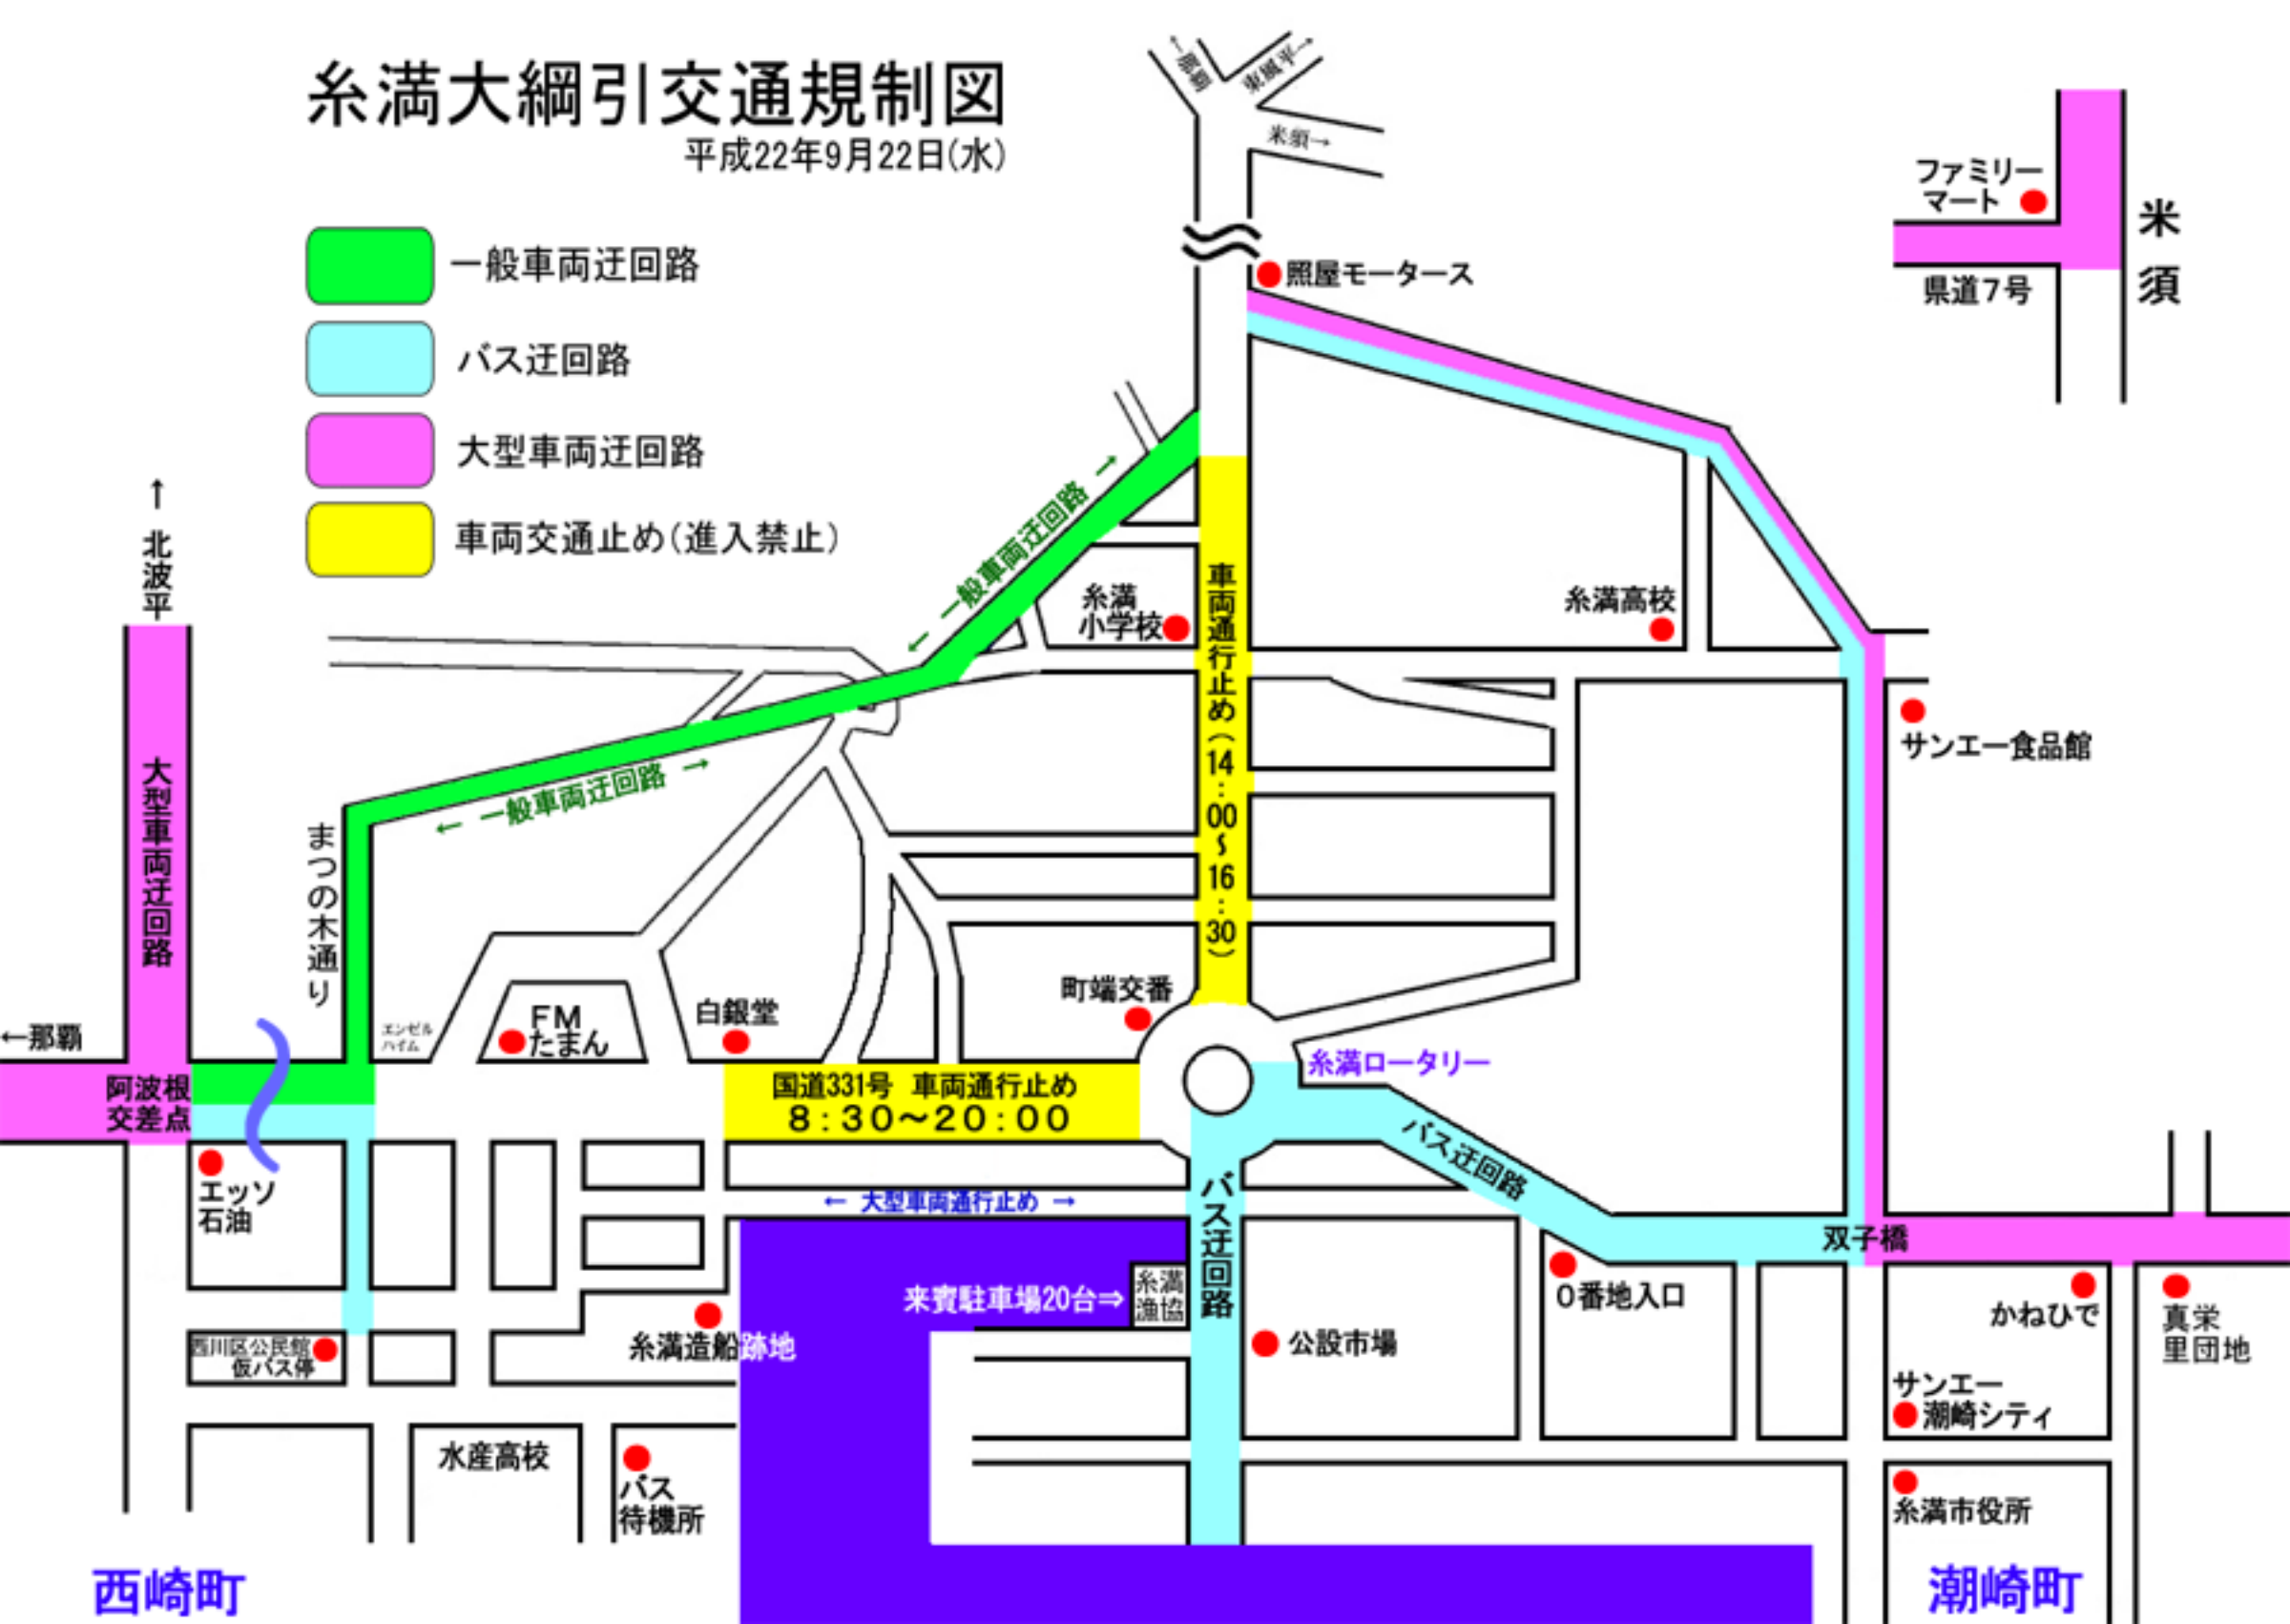

糸満大綱引交通規制図

平成22年9月22日(水)

-  一般車両迂回路
-  バス迂回路
-  大型車両迂回路
-  車両交通止め(進入禁止)

ファミリー
マート ●
県道7号

米須

↑ 北波平

大型車両迂回路

← 那覇

阿波根
交差点

まつの木通り

FM
たまん ●

白銀堂 ●

町端交番 ●

糸満ロータリー

国道331号 車両通行止め
8:30~20:00

← 大型車両通行止め →

バス迂回路

バス迂回路

双子橋

エッソ
石油 ●

西川区公民館
飯バス停 ●

糸満造船跡地 ●

水産高校 ●

バス
待機所 ●

来賓駐車場20台 →

糸満
漁協 ●

公設市場 ●

0番地入口 ●

かねひで ●
サンエー
潮崎シティ ●

糸満市役所 ●

真栄
里団地 ●

西崎町